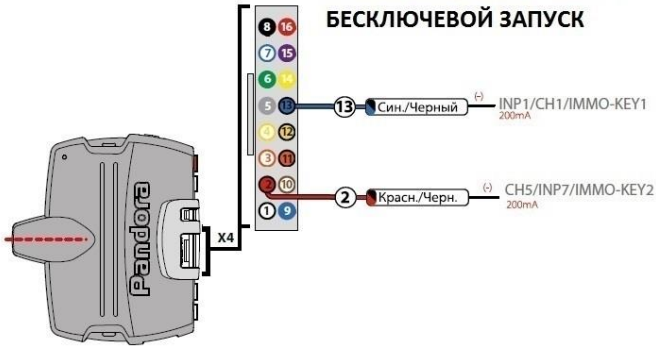

Pandora DX model: 90 БЕСКЛЮЧЕВОЙ ЗАПУСК

2.3.3 Обход ACURA, HONDA

2.3.3 Обход TOYOTA, LEXUS IMO_IMI

2.3.3 Обход TOYOTA, LEXUS CAN_RX_TX

2.3.3 Обход KIA, HYUNDAI ключ (старая версия IMMO)

2.3.3 Обход RENAULT, NISSAN